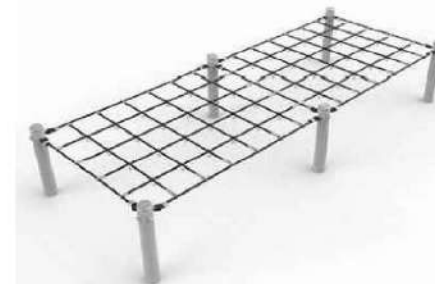

abatible para asiento  
niño en respaldo

DETALLE 2

hueco para sentarse hacia  
la mesa

FRONTAL DETRÁS

ALZADO LATERAL

FRONTAL DELANTE

con huecos en respaldo para  
sentar niños con rejilla  
abatible de plástico reciclado

con hueco en respaldo  
para sentarse un adulto  
hacia la mesa

**BANCO**  
SIN ESCALA

**MESA PICNIC**  
SIN ESCALA

**TUMBONA**  
SIN ESCALA

**APARCA BICIS**  
SIN ESCALA

**PAPELERA CON TAPA**  
MOD. VALENCIA O SIMILAR  
SIN ESCALA

**HITO BICI PACMAR**  
SIN ESCALA

**TIROLINA**  
SIN ESCALA

**ESQUI DE FONDO**  
SIN ESCALA

**LOS VOLANTES**  
SIN ESCALA

**GIRO DE CINTURA**  
SIN ESCALA

**SURF**  
SIN ESCALA

**REMO**  
SIN ESCALA

**CASITA**  
SIN ESCALA

**COLUMPIO ADAPTADO**  
SIN ESCALA

**JUEGO**  
SIN ESCALA

**TRONCOS**  
SIN ESCALA

**RED MODULAR**  
SIN ESCALA

Sección transversal Avgda. de les Illes Balears

Sección transversal conexión paseo litoral con pasarela Rambla Cervera