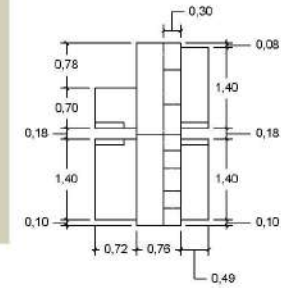

Acción 1

Acción 3

Acción 2

Acción 1

**CALISTENIA**  
SIN ESCALA

**BANCO "VAMA"**  
SIN ESCALA

PLANTA

DETALLE 1

abatible para asiento  
niño en respaldo

DETALLE 2

hueco para sentarse hacia  
la mesa

FRONTAL DETRÁS

ALZADO LATERAL

FRONTAL DELANTE

con huecos en respaldo para  
sentar niños con rejilla  
abatible de plástico reciclado