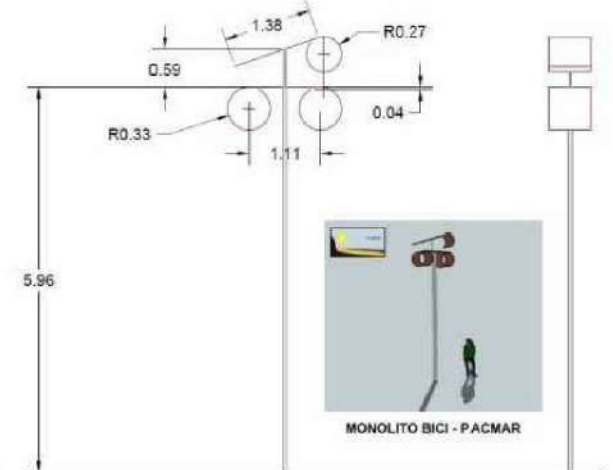

HITO BICI PACMAR
SIN ESCALA